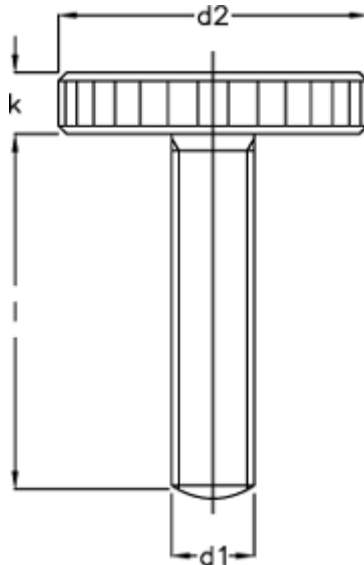

Varenummer: 207016371

Beskrivelse: E+G Fingerskrue DIN 653-M8-16-NI

Mål

d1 = M 8

d2 = 30

K = 6.0